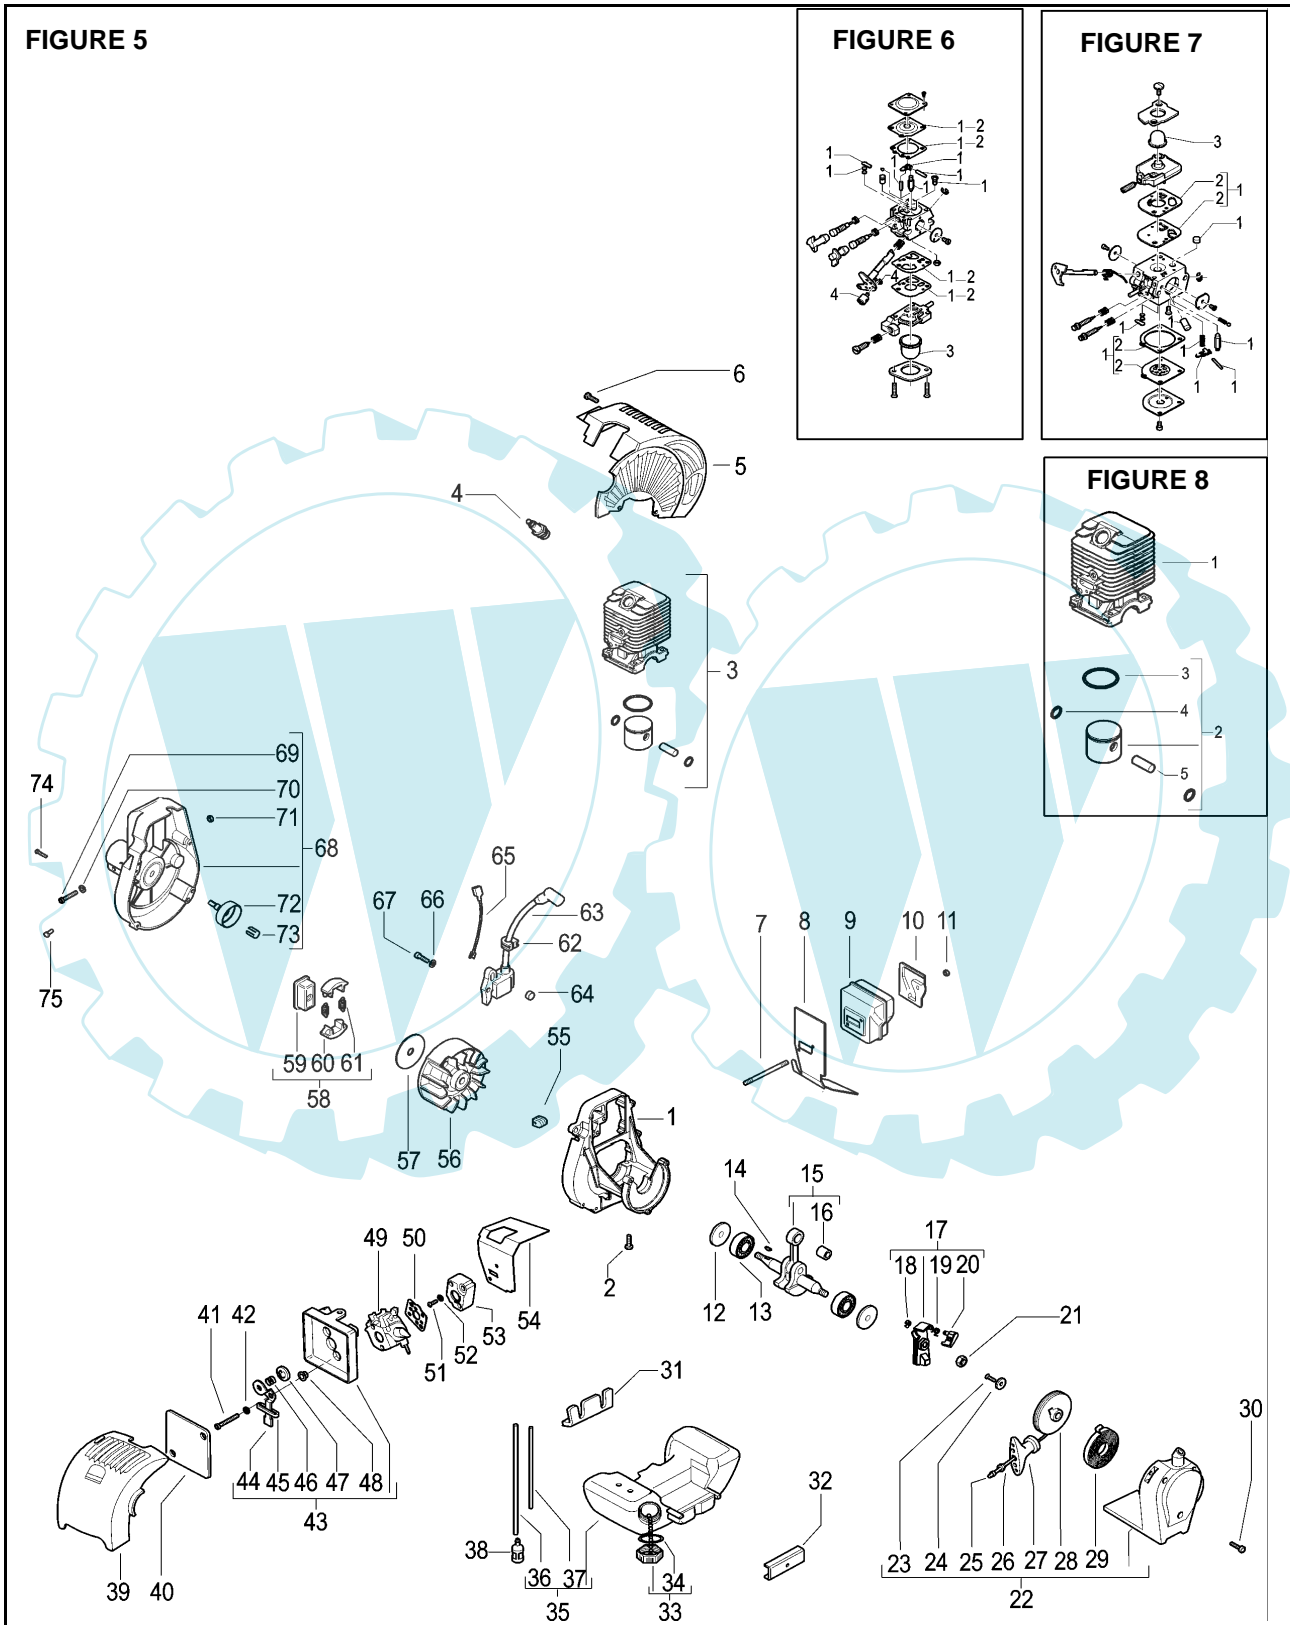

The Electrolux Group. The world's No.1 choice.

Item	P/N McC	P/N ELX	Qty	DESCRIPTION
FIGURE 5				
1	242802	538242802	1	crankcase
2	227565	538227565	4	screw M5x25
3	FIGURE 8			
A 4	92879	538092879	1	spark plug RDJ8J
5	242089	538242089	1	engine cover (grey)
6	241963	538241963	2	screw M4x22
7	242037	538242037	2	stud bolt
B 8	243273	538243273	1	exhaust gasket
C 9	242131	538242131	1	muffler
10	323760	538323760	1	muffler shield
11	235642	538235642	2	nut M5
C 12	242994	538242994	2	seal
C 13	241594	538241594	2	ball bearing
C 14	227631	538227631	1	key
15	242003	538242003	1	crankshaft assy
C 16	• 235742	538235742	1	needle bearing
17	241784	538241784	1	starter pawl assy
18	• 111088	538111088	1	snap ring
19	• 241782	538241782	1	spring
20	• 241781	538241781	1	pawl
21	235248	538235248	1	nut
C 22	242041	538242041	1	starter assy
23	• 240862	538240862	1	screw M4x18
24	• 241703	538241703	1	washer
A 25	• 241746	538241746	1	rope
26	• 235612	538235612	1	washer
27	• 241778	538241778	1	handle
B 28	• 241620	538241620	1	pulley
B 29	• 241619	538241619	1	spring
30	241963	538241963	3	screw M4x20
31	242038	538242038	1	tank grommet (crankcase side)
32	242039	538242039	1	tank grommet (starter side)
B 33	242484	538242484	1	fuel tank cap assy
A 34	• 236564	538236564	1	gasket
C 35	242040	538242040	1	fuel tank assy
B 36	• 229717	538229717	1	hose
B 37	• 229743	538229743	1	primer bulb hose
A 38	93720	538093720	1	fuel pickup
39	242103	538242103	1	air filter cover (grey)
B 40	242035	538242035	1	air filter
41	235808	538235808	2	screw 5x50
42	235248	538235248	1	washer
43	248485	538248485	1	air box assy
44	• 241769	538241769	1	choke lever
45	• 241622	538241622	1	choke lever grommet
46	• 235822	538235822	1	spring
47	• 241602	538241602	1	choke shutter
48	• 227022	538227022	2	bushing
C 49	FIGURE 6 / FIGURE 7			
A 50	241600	538241600	1	carb. Gasket
51	235806	538235806	2	screw M5x20
52	235248	538235248	2	washer

Item	P/N McC	P/N ELX	Qty	DESCRIPTION
B 53	241750	538241750	1	carb. Spacer
B 54	242860	538242860	1	intake gasket
55	241607	538241607	1	grommet
56	241796	538241796	1	flywheel
57	241604	538241604	1	dust shield
B 58	241793	538241793	1	clutch assy
59	• 241789	538241789	1	clutch hub
60	• 241743	538241743	2	clutch shoe
A 61	• 241794	538241794	2	clutch spring
62	236322	538236322	1	grommet
C 63	241749	538241749	1	ignition coil
64	227769	538227769	2	spacers
65	241606	538241606	1	ground wire
66	235248	538235248	2	washer
67	235803	538235803	2	screw M5x25
C 68	241725	538241725	1	joint assy
69	• 235803	538235803	1	screw M5x25
70	• 235248	538235248	1	washer
71	• 229524	538229524	1	nut M5
72	• 241785	538241785	1	clutch drum
73	• 228260	538228260	1	pin
74	227568	538227568	4	screw M4x20
75	236981	538236981	1	screw

FIGURE 6 WALBRO WT 686				
C -	242932	538242932		carb.
B 1	• 324013	538324013		K20 rep. Kit
A 2	•• 324009	538324009		D20 gasket kit
C 3	• 225834	538225834		primer bulb
4	• 224466	538224466		swivel kit

FIGURE 7 ZAMA C1Q M38				
C -	-	-		carb.
B 1	• 300465	538300465		RB-28 rep.kit
A 2	•• 300473	538300473		diaph/gasket kit
C 3	• 246946	538246946		primer bulb

FIGURE 8 cylinder, piston 25cc				
C 1	242803	538242803	1	cylinder
C 2	248177	538248177	1	piston kit
B 3	• 240002	538240002	1	piston ring
4	• 235008	538235008	2	snap ring
5	• 241735	538241735	1	piston pin

FIGURE 8 cylinder, piston 29cc				
C 1	243076	538243076	1	cylinder
C 2	249179	538249179	1	piston kit
B 3	• 242602	538242602	1	piston ring
4	• 235008	538235008	2	snap ring
5	• 242030	538242030	1	piston pin

A=ALTA ROTAZIONE
B=MEDIA ROTAZIONE
C=ALTA ROTAZIONE
NUOVI CODICI

A=HIGH MOVING
B=MEDIUM MOVING
C=SLOW MOVING
NEW P. NUMBERS

A=HAUTE DEMANDE
B=MOYENNE DEMANDE
C=BASSE DEMANDE
NOUVELLES REFERENCES

A=GROBE NACHFRAGE
B=MITTELMAESSIGE
C=WENIGE NACHFRAGE
NEU CODEX